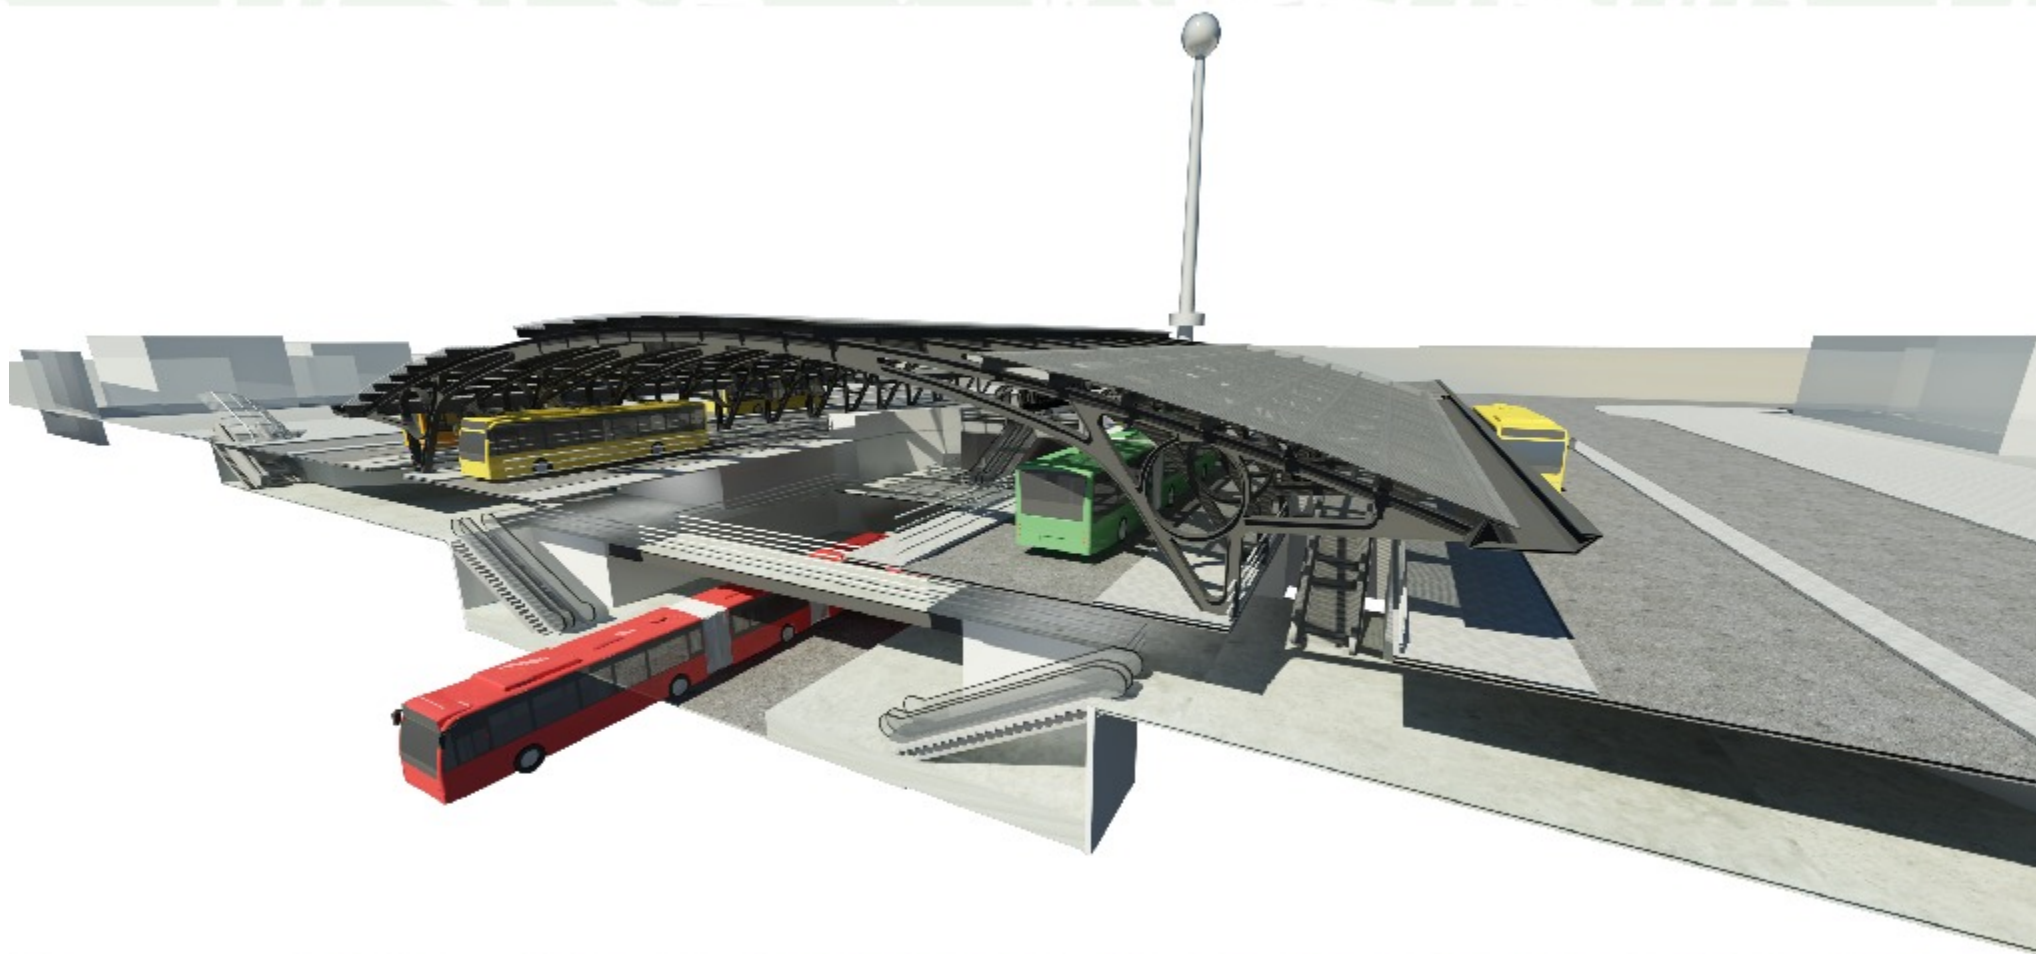

Terminais de Transporte

IPPUC

Instituto de Pesquisa e Planejamento Urbano de Curitiba

:: Rua Bom Jesus, 669 :: Cabral :: Curitiba :: Paraná :: CEP 80035-010 :: Fone (41) 3250-1414 :: Fax (41) 3254-8661 :: E-Mail ippuc@ippuc.org.br ::