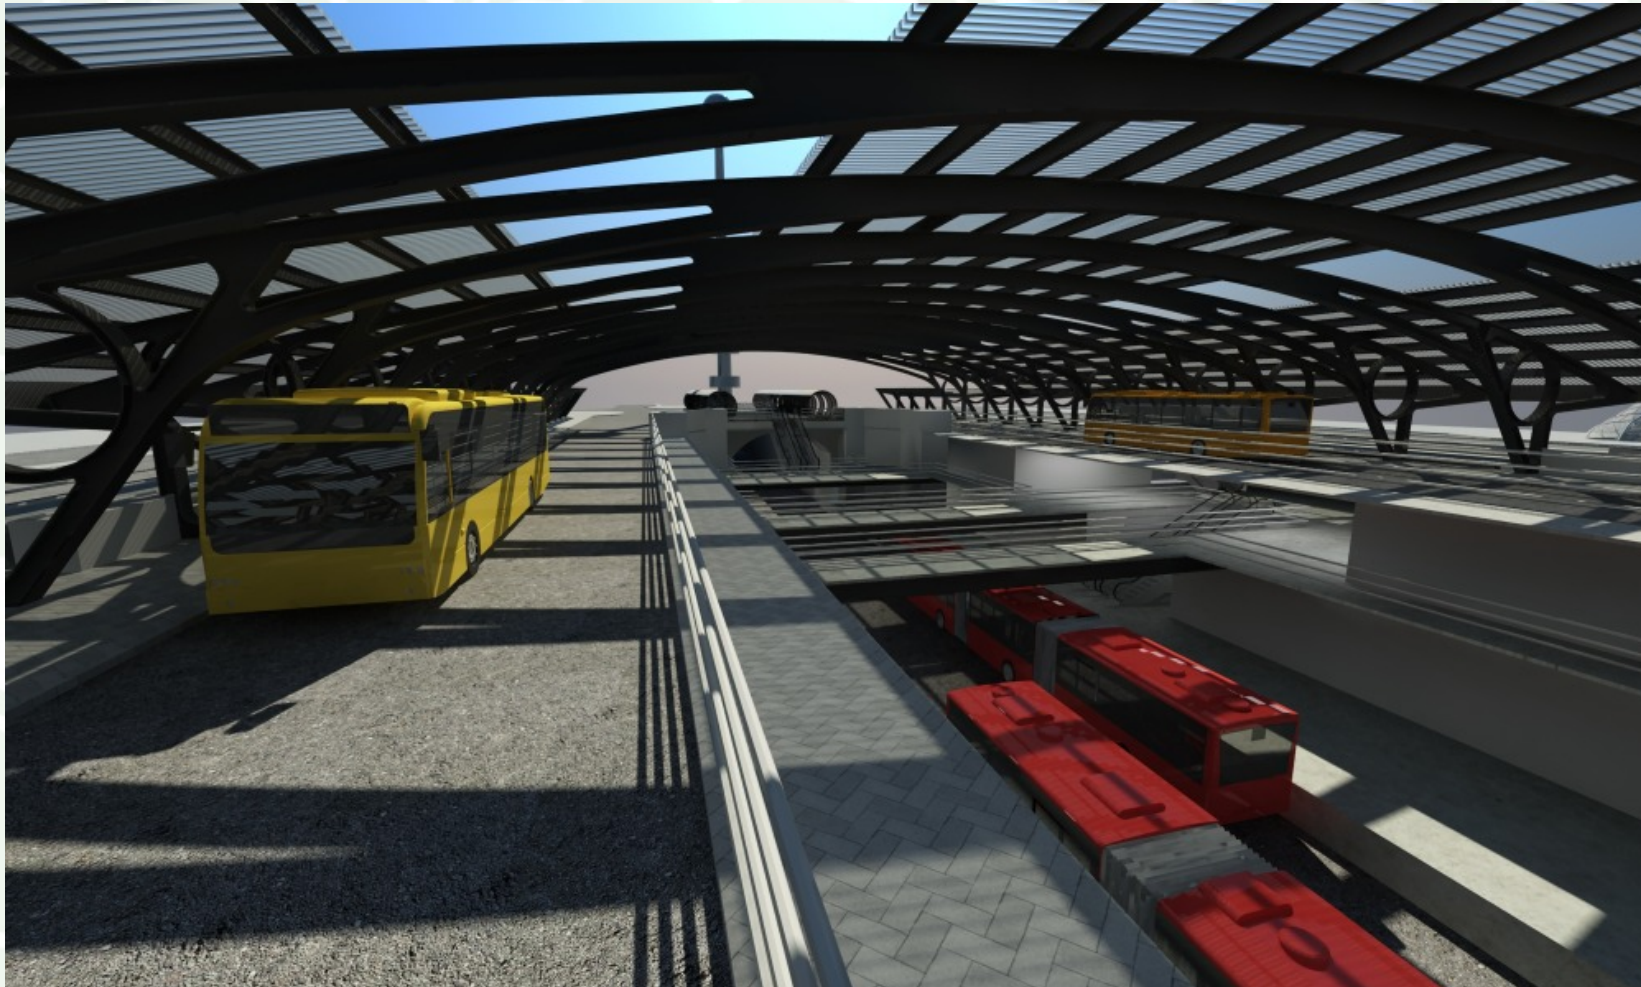

Terminais de Transporte

IPPUC

Instituto de Pesquisa e Planejamento Urbano de Curitiba

:: Rua Bom Jesus, 669 :: Cabral :: Curitiba :: Paraná :: CEP 80035-010 :: Fone (41) 3250-1414 :: Fax (41) 3254-8661 :: E-Mail ippuc@ippuc.org.br ::