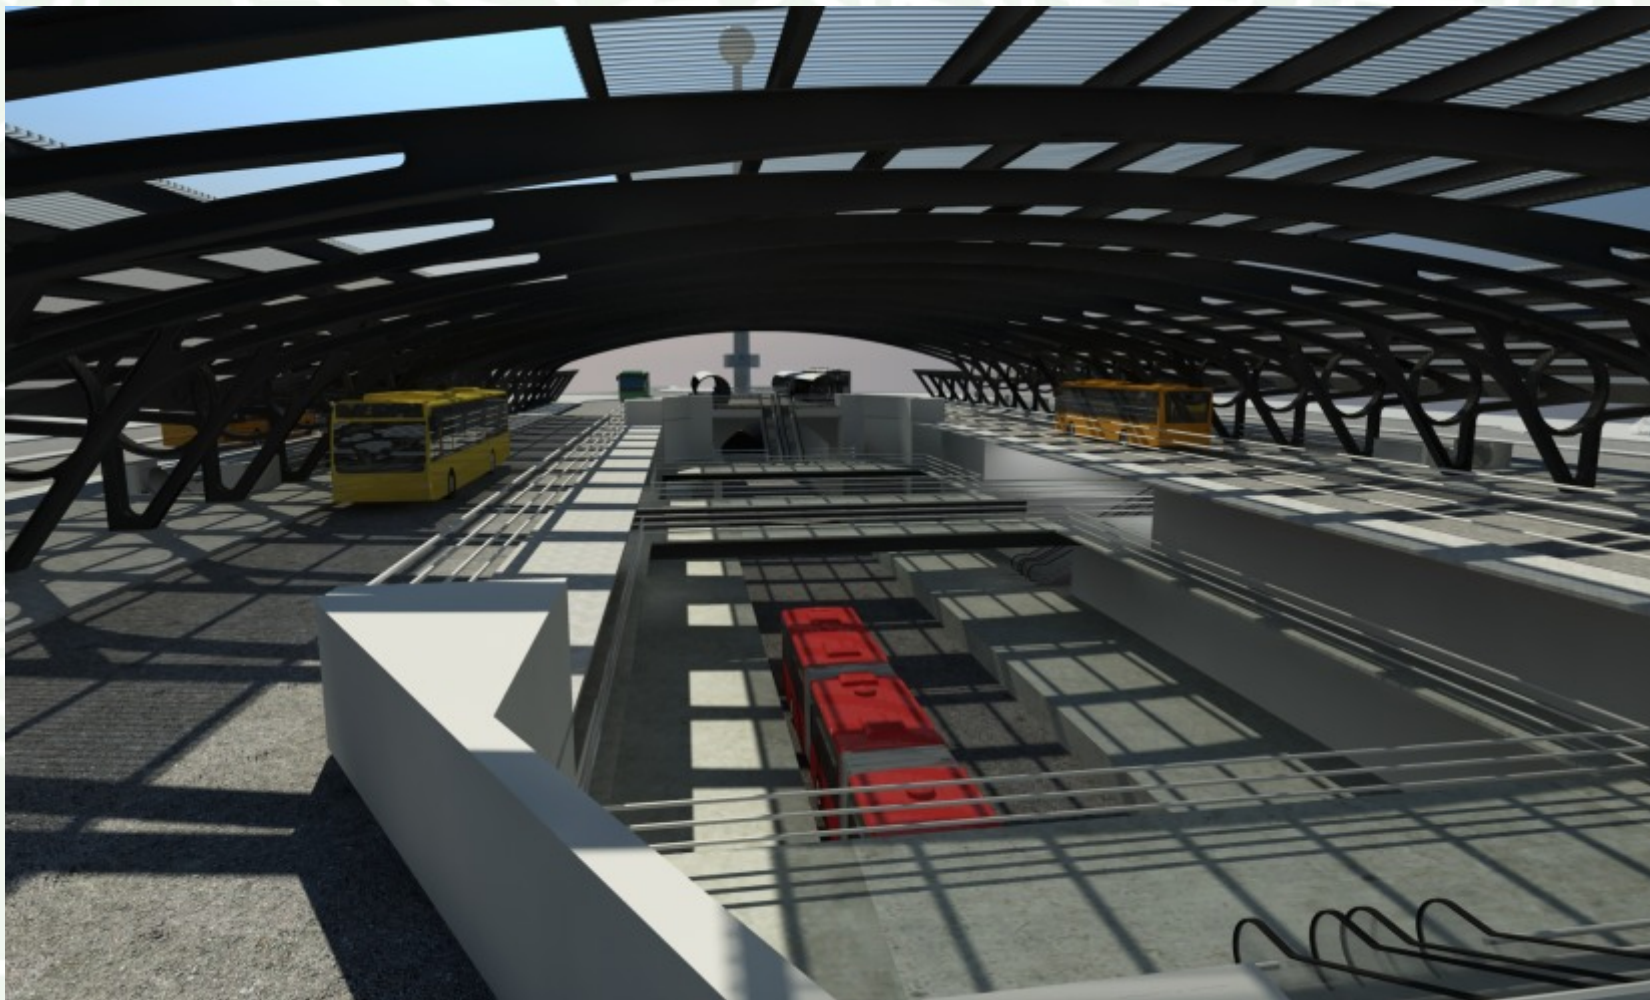

Terminais de Transporte

IPPUC

Instituto de Pesquisa e Planejamento Urbano de Curitiba

:: Rua Bom Jesus, 669 :: Cabral :: Curitiba :: Paraná :: CEP 80035-010 :: Fone (41) 3250-1414 :: Fax (41) 3254-8661 :: E-Mail ippuc@ippuc.org.br ::