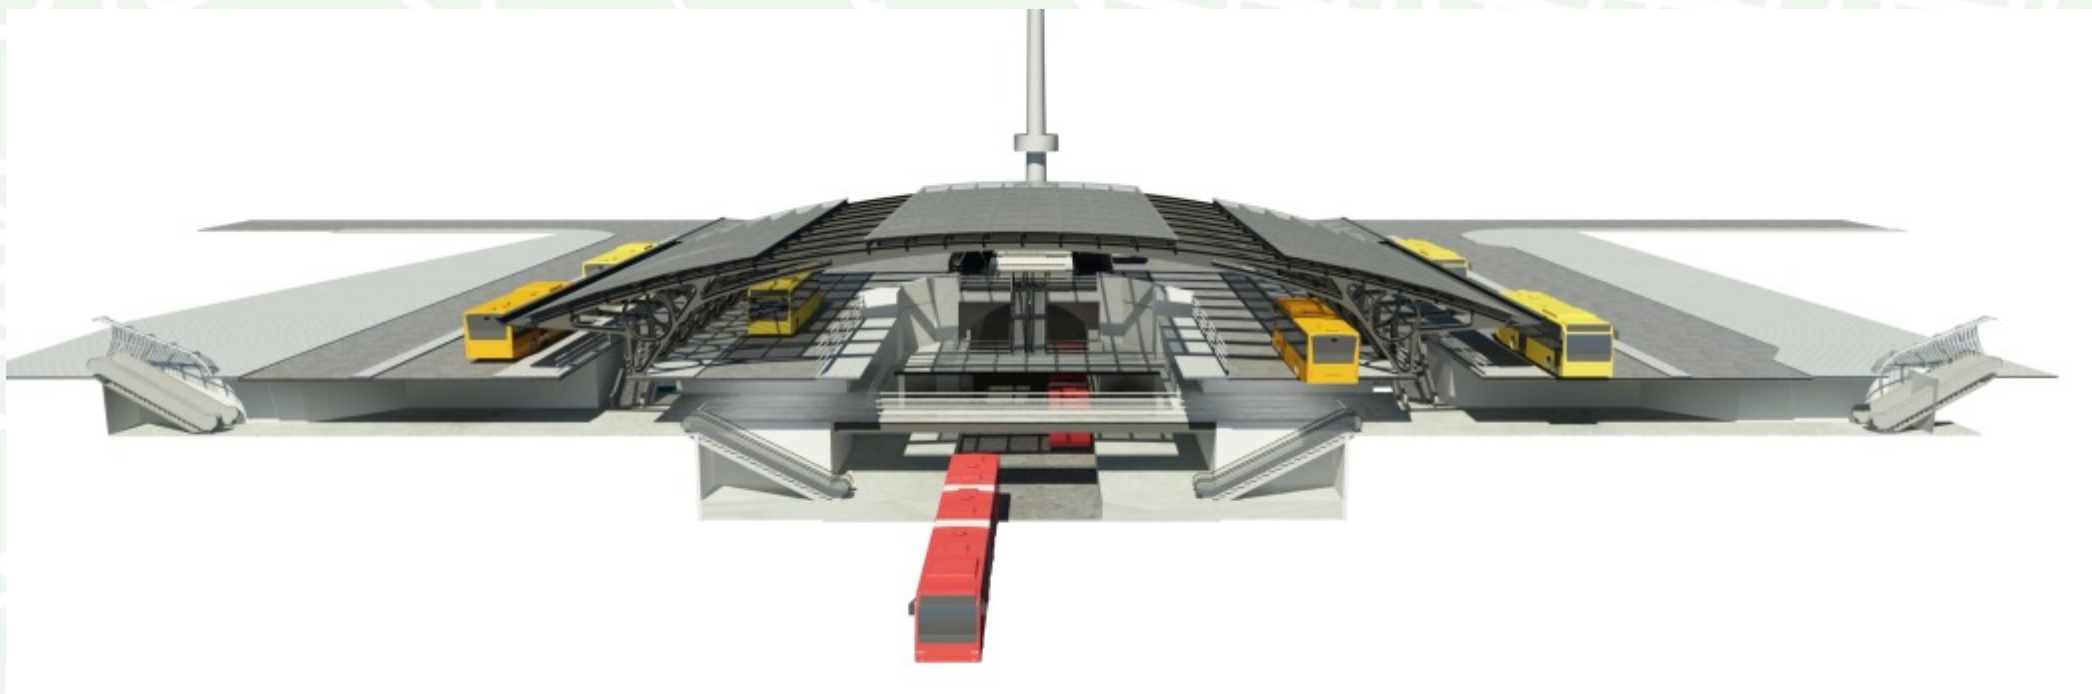

Terminais de Transporte

IPPUC

Instituto de Pesquisa e Planejamento Urbano de Curitiba

:: Rua Bom Jesus, 669 :: Cabral :: Curitiba :: Paraná :: CEP 80035-010 :: Fone (41) 3250-1414 :: Fax (41) 3254-8661 :: E-Mail ippuc@ippuc.org.br ::