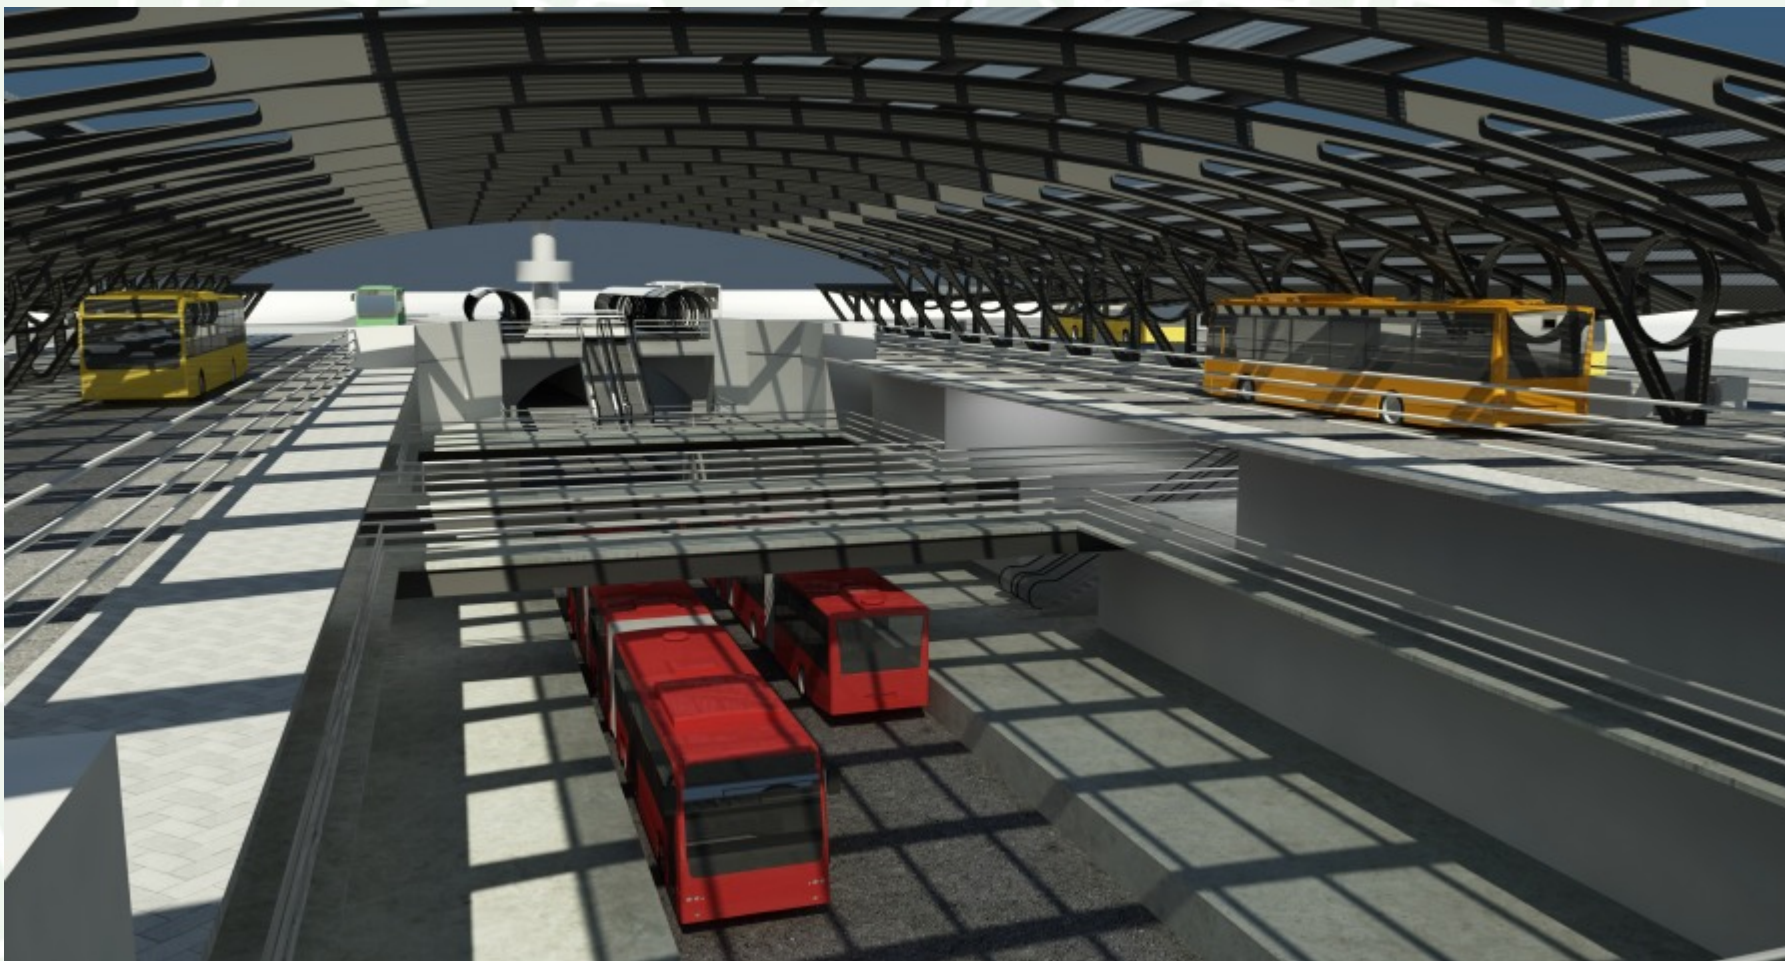

Terminais de Transporte

IPPUC

Instituto de Pesquisa e Planejamento Urbano de Curitiba

:: Rua Bom Jesus, 669 :: Cabral :: Curitiba :: Paraná :: CEP 80035-010 :: Fone (41) 3250-1414 :: Fax (41) 3254-8661 :: E-Mail ippuc@ippuc.org.br ::