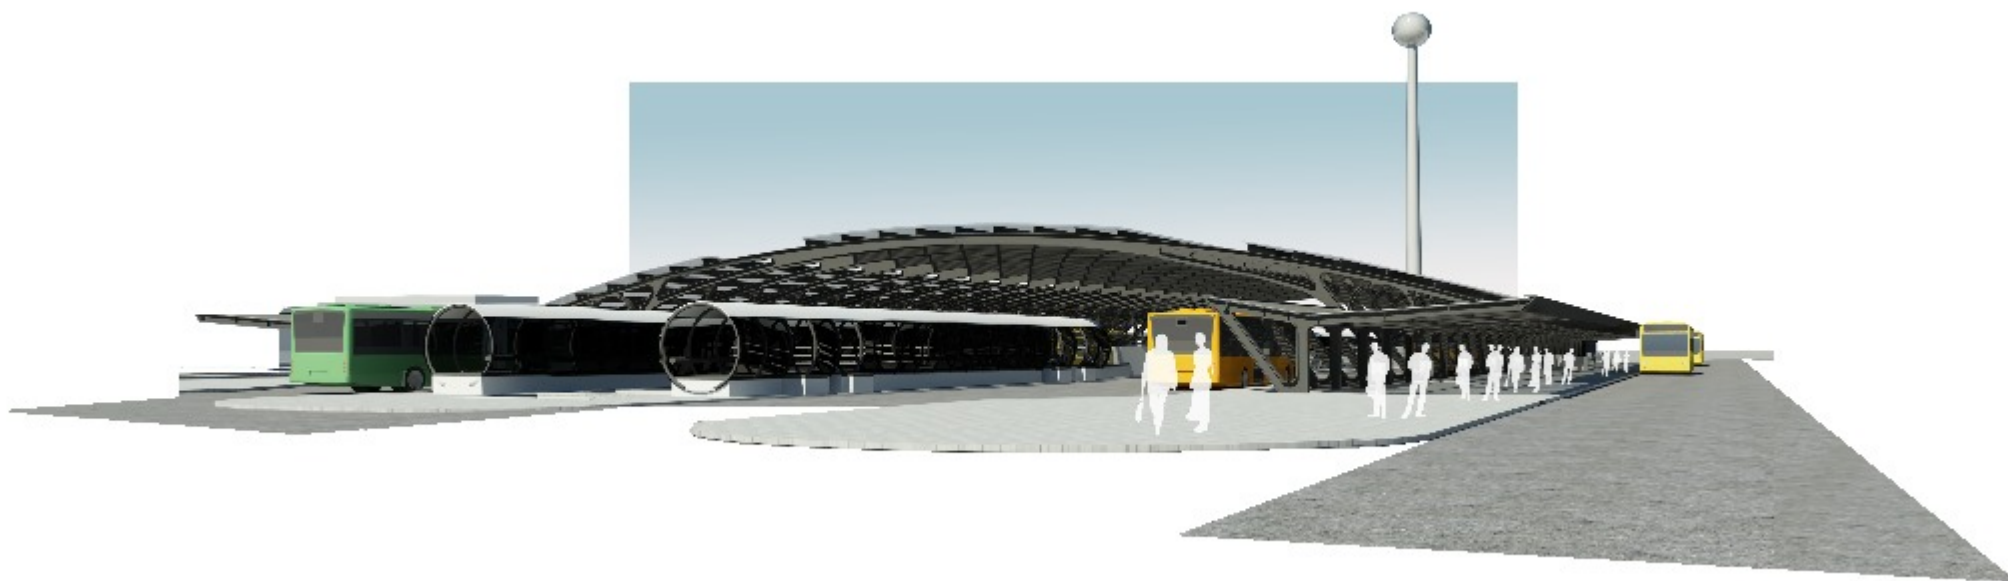

Terminais de Transporte

IPPUC

Instituto de Pesquisa e Planejamento Urbano de Curitiba

:: Rua Bom Jesus, 669 :: Cabral :: Curitiba :: Paraná :: CEP 80035-010 :: Fone (41) 3250-1414 :: Fax (41) 3254-8661 :: E-Mail ippuc@ippuc.org.br ::