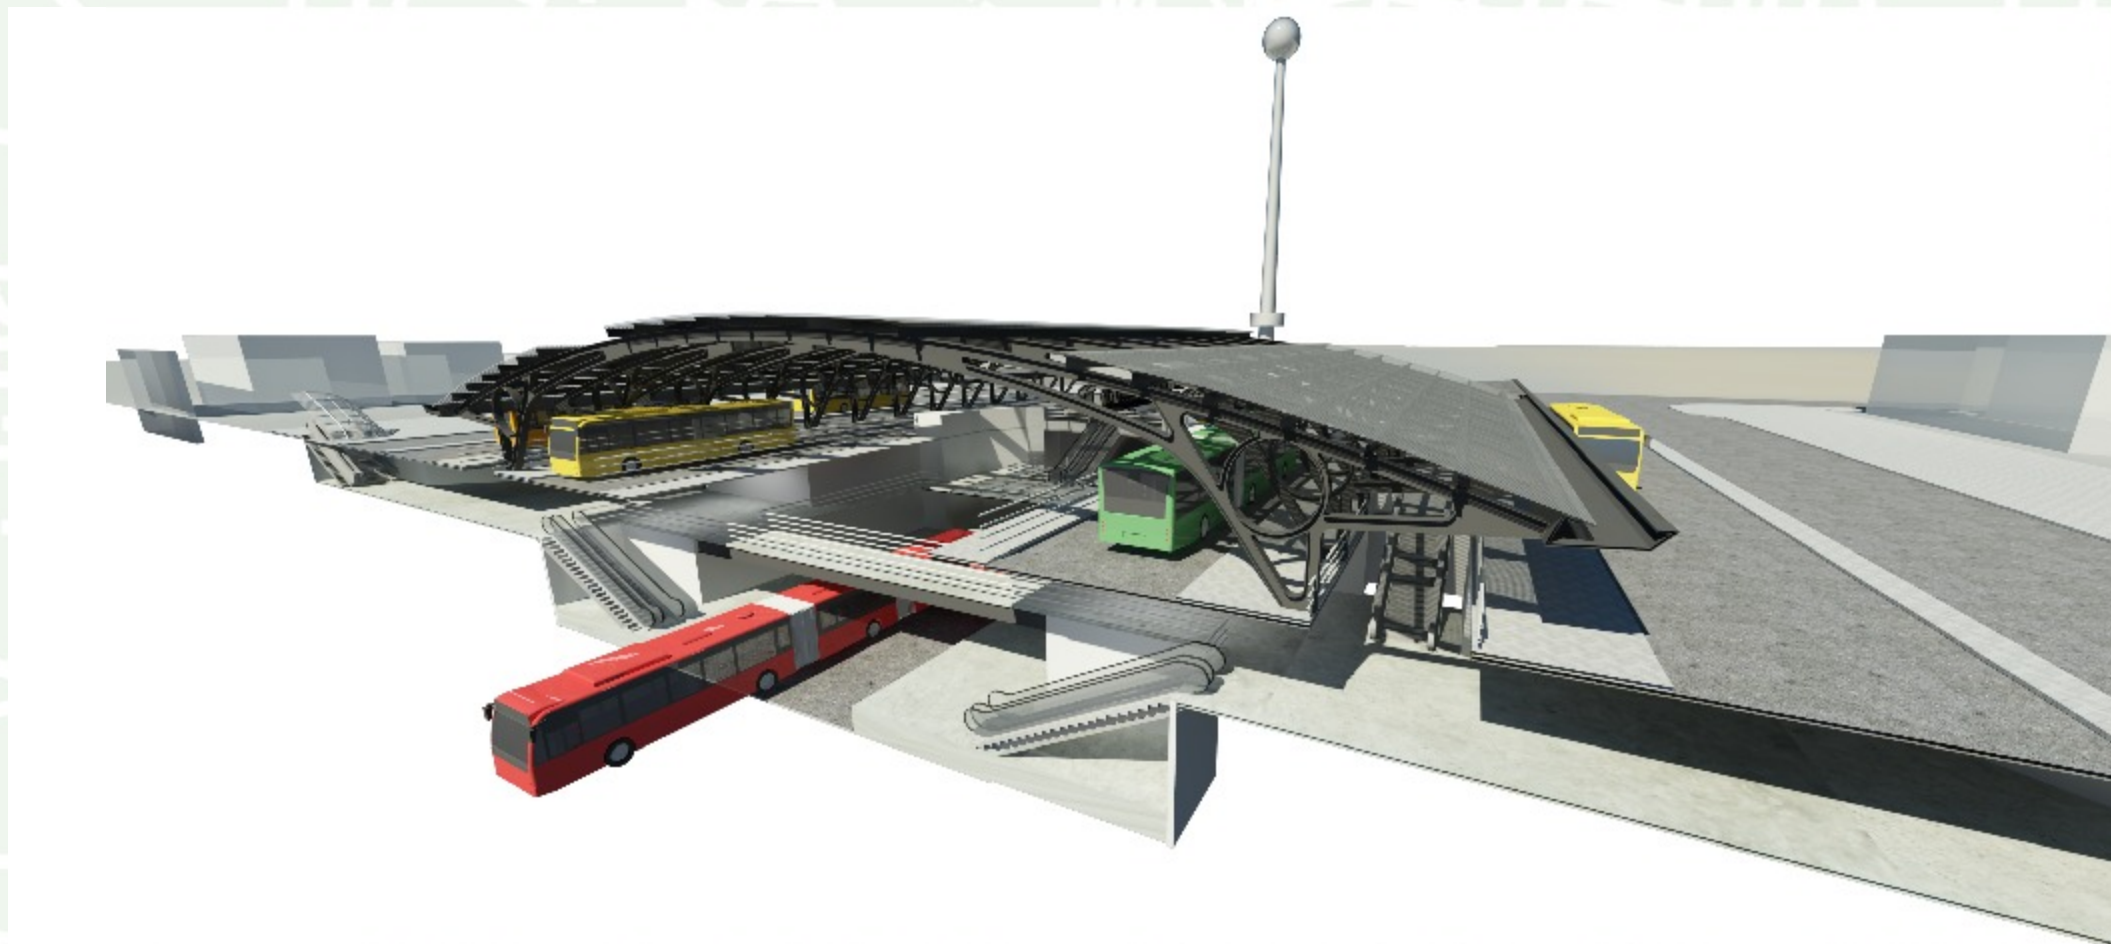

Terminais de Transporte

IPPUC

Instituto de Pesquisa e Planejamento Urbano de Curitiba

:: Rua Bom Jesus, 669 :: Cabral :: Curitiba :: Paraná :: CEP 80035-010 :: Fone (41) 3250-1414 :: Fax (41) 3254-8661 :: E-Mail ippuc@ippuc.org.br ::