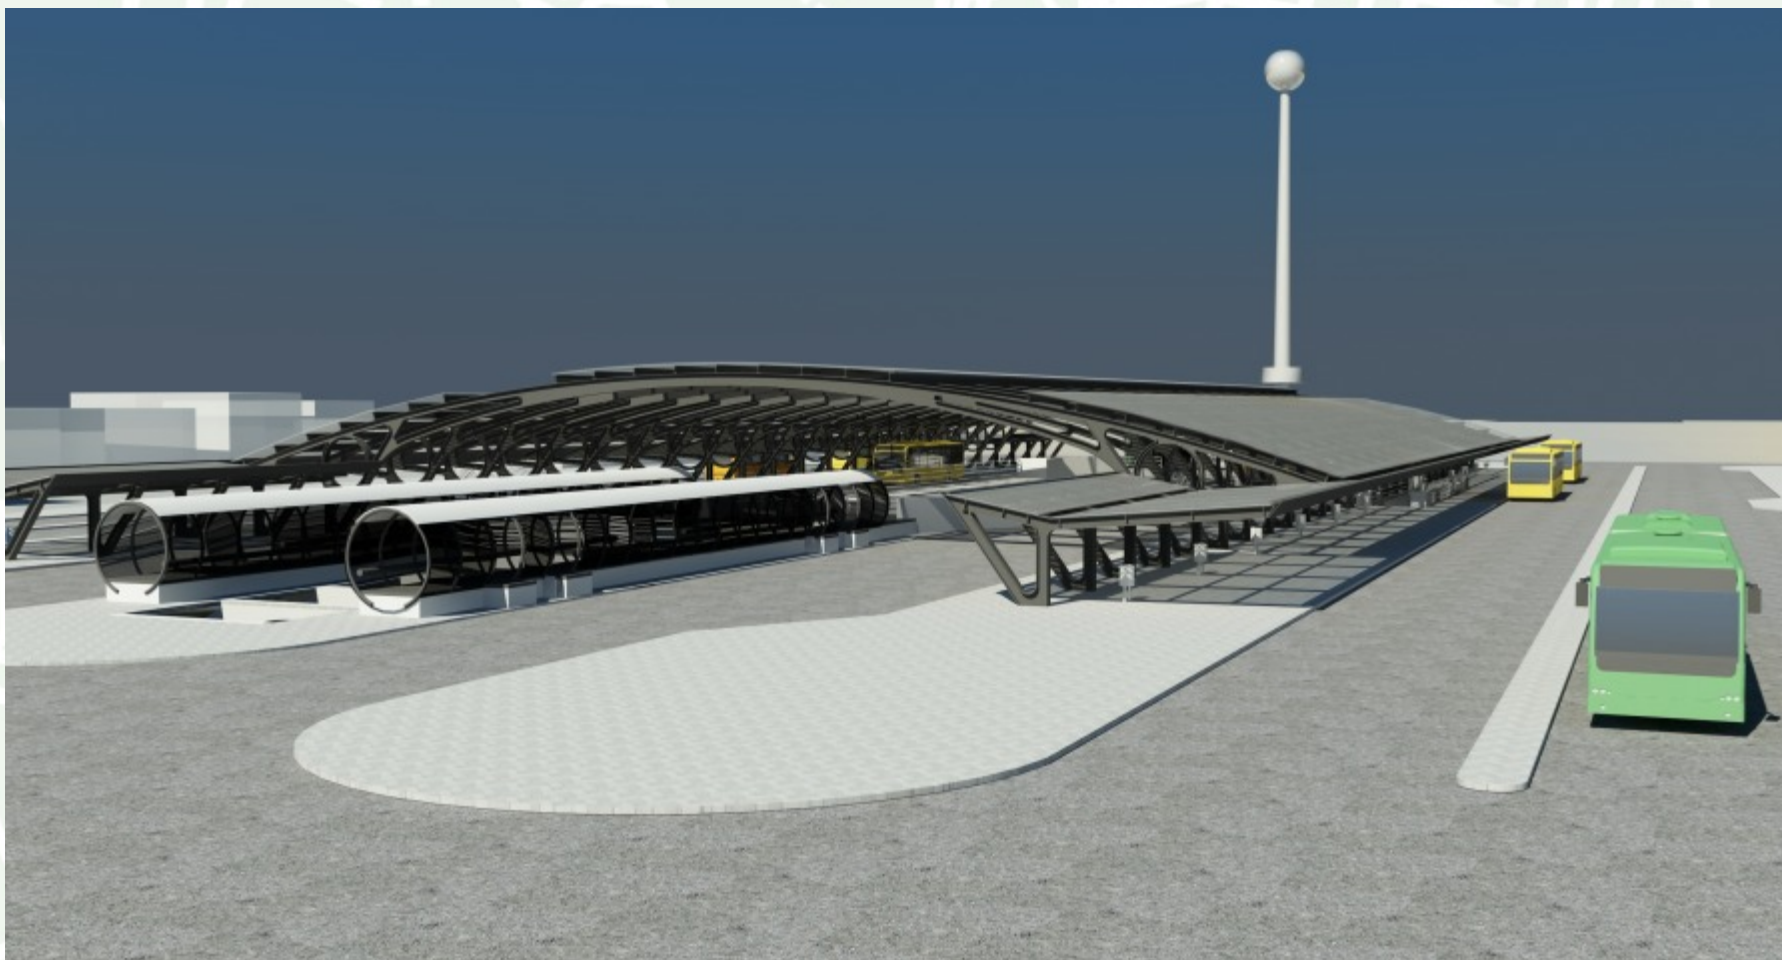

Terminais de Transporte

IPPUC

Instituto de Pesquisa e Planejamento Urbano de Curitiba

:: Rua Bom Jesus, 669 :: Cabral :: Curitiba :: Paraná :: CEP 80035-010 :: Fone (41) 3250-1414 :: Fax (41) 3254-8661 :: E-Mail ippuc@ippuc.org.br ::